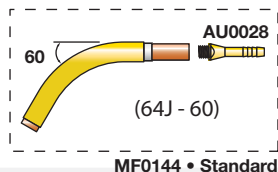

EN 60974-7

*trafimet*®

*your welding partner*

- MD0004-08 14-30 Ø 0.8
- MD0004-09 14-35 Ø 0.9
- MD0004-10 14-40 Ø 1.0
- MD0004-12 14-45 Ø 1.2 • Standard
- MD0004-14 14-52 Ø 1.4
- MD0004-16 14-116 Ø 1.6