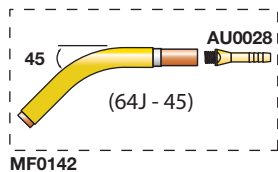

EN 60974-7

*trafimet*®

*your welding partner*

- MD0004-08 14-30 Ø 0.8
- MD0004-09 14-35 Ø 0.9
- MD0004-10 14-40 Ø 1.0
- MD0004-12 14-45 Ø 1.2 • Standard
- MD0004-14 14-52 Ø 1.4
- MD0004-16 14-116 Ø 1.6