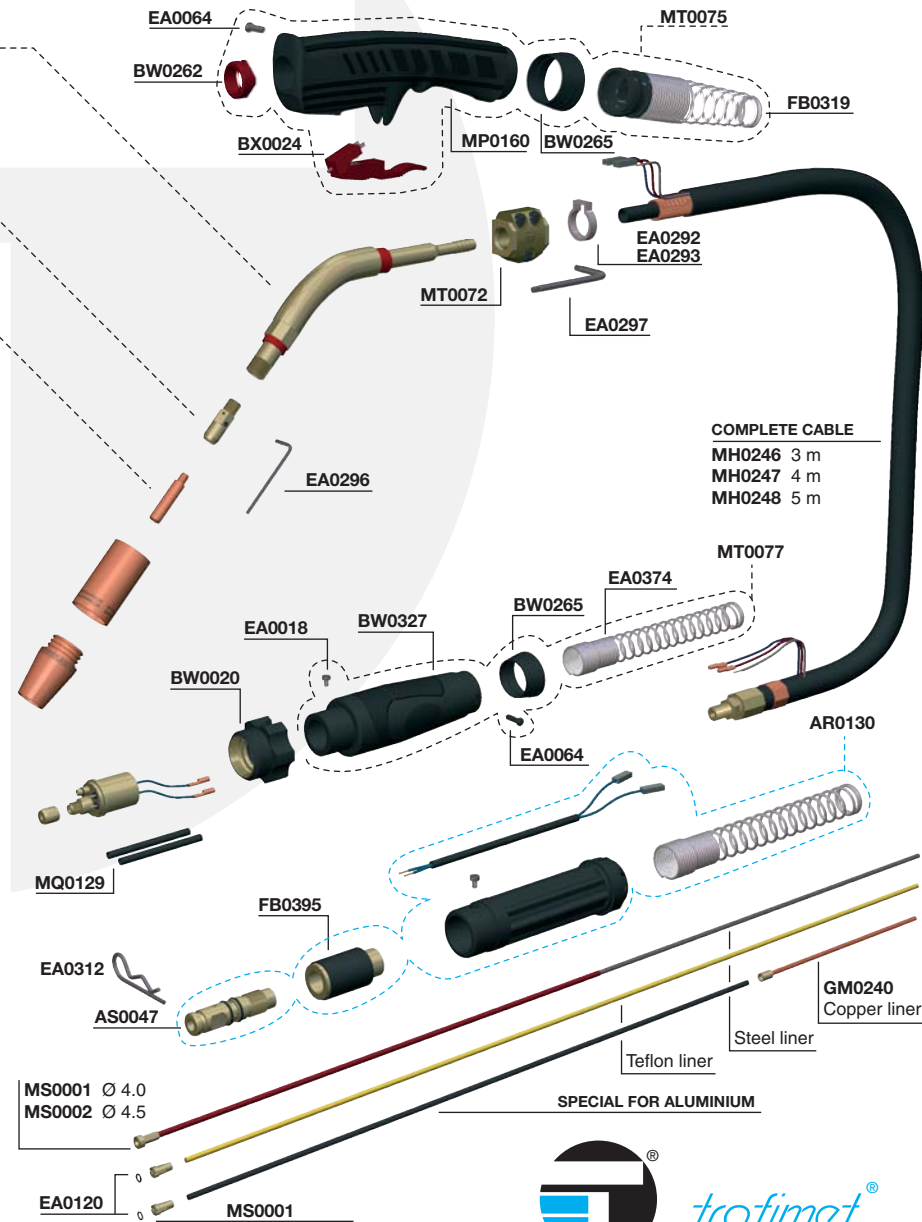

EN 60974-7

*trafimet*®

*your welding partner*

- MD0004-08 14-30 Ø 0.8
- MD0004-09 14-35 Ø 0.9
- MD0004-10 14-40 Ø 1.0
- MD0004-12 14-45 Ø 1.2 • Standard
- MD0004-14 14-52 Ø 1.4
- MD0004-16 14-116 Ø 1.6

## LINERS

	STEEL	TEFLON
ft	- wire .035 - .045 -	
15	GM0226 (44-3545-15)	GM0232 (44N-3545-15)
ft	- wire .045 - 1/16" -	
15	GM0013 (44-116-15)	GM0231 (44N-116-15)
ft	- wire 1/16" - 5/64"	
15	GM0221 (44-564-15)	

COMPLETE CABLE  
MH0246 3 m  
MH0247 4 m  
MH0248 5 m